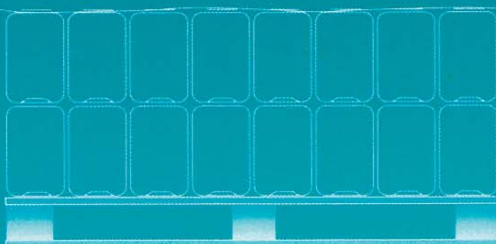

## 6 Liter

Weiß

Gelb

Grün

Rot

Blau

Schwarz

Euro-Palette 800 x 1200mm  
stehend 16 Stck. in PE-Beutel, 32 Stck. je Lage

Regalpalette = 4Lagen hoch, 128 Stck. auf Palette, Palettenhöhe ca. 1300mm  
oder

Turmpalette = 10 Lagen hoch, 320 Stck. auf Palette, Palettenhöhe ca. 2850mm