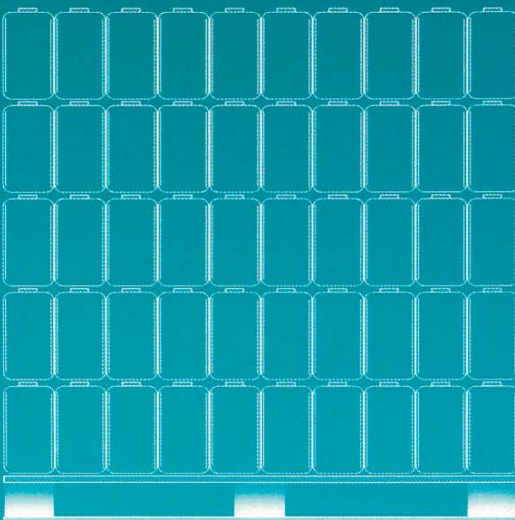

# Stapelkanister

## 3 Liter

Weiß

Gelb

Grün

Rot

Blau

Schwarz

Euro-Palette 800 x 1200mm  
stehend 25 Stck. in PE-Beutel, 50 Stck. je Lage

Regalpalette = 5Lagen hoch, 250 Stck. auf Palette, Palettenhöhe ca. 1300mm  
oder  
Turmpalette = 12Lagen hoch, 600 Stck. auf Palette, Palettenhöhe ca. 2900mm

Nennvolumen ( Liter )	3
Überlauf-Volumen ( ml )	3.300
Material	HDPE
Restentleerbarkeit	Ja
Etikettierfläche	Ja
Eingeprägte Literskala	Ja
Sichtstreifen	Ja
Blindenprägung	Ja