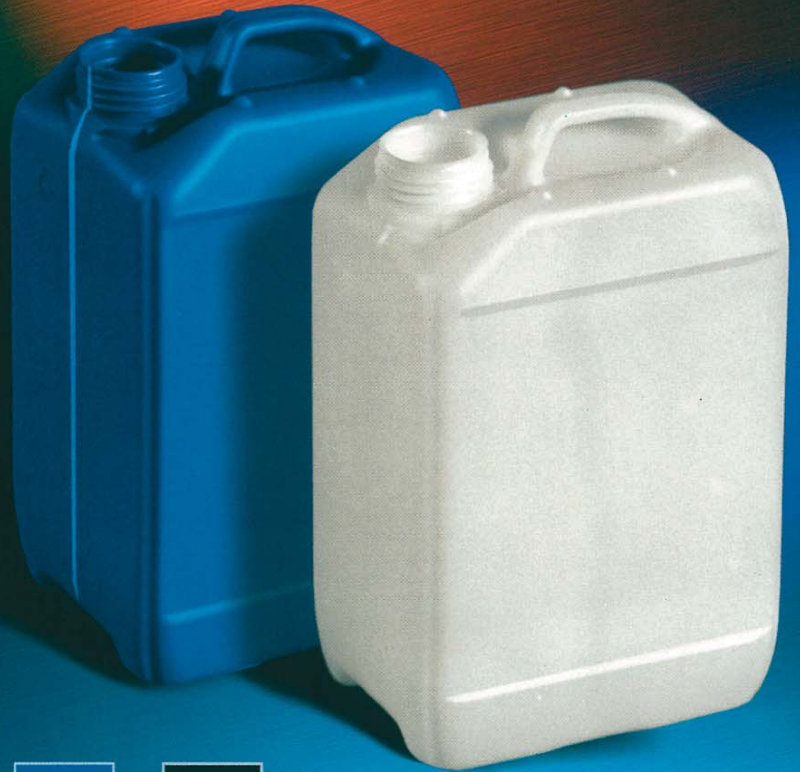

# Stapelkanister

## 3 Liter

Weiß

Gelb

Grün

Rot

Blau

Schwarz

Euro-Palette 800 x 1200mm  
stehend 25 Stck. in PE-Beutel, 50 Stck. je Lage

Regalpalette = 5Lagen hoch, 250 Stck. auf Palette, Palettenhöhe ca. 1300mm  
oder  
Turmpalette = 12Lagen hoch, 600 Stck. auf Palette, Palettenhöhe ca. 2900mm

Nennvolumen ( Liter )	3
Überlauf-Volumen ( ml )	3.300
Material	HDPE
Restentleerbarkeit	Ja
Etikettierfläche	Ja
Eingeprägte Literskala	Ja
Sichtstreifen	Ja
Blindenprägung	Ja