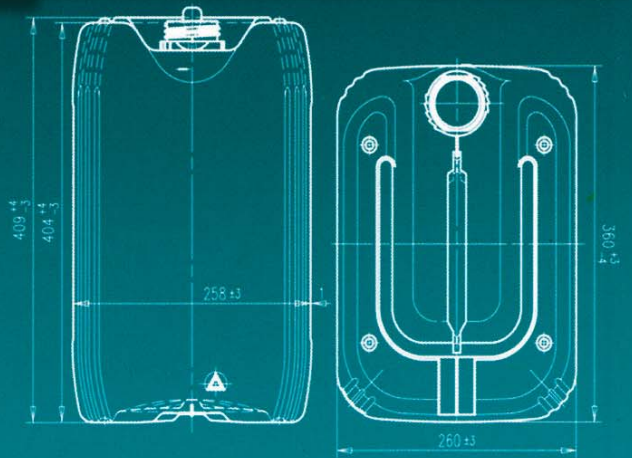

Verschluss-Ausführungen:

Garantverschluss	Ja
Engasungsverschluss	Ja
Kindergesicherter Verschluss	Ja