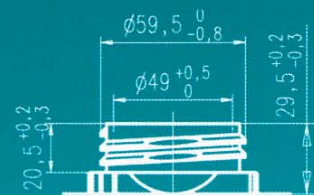

Verschluss-Ausführungen:

Garantverschluss	Ja
Engasungsverschluss	Ja
Kindergesicherter Verschluss	Ja