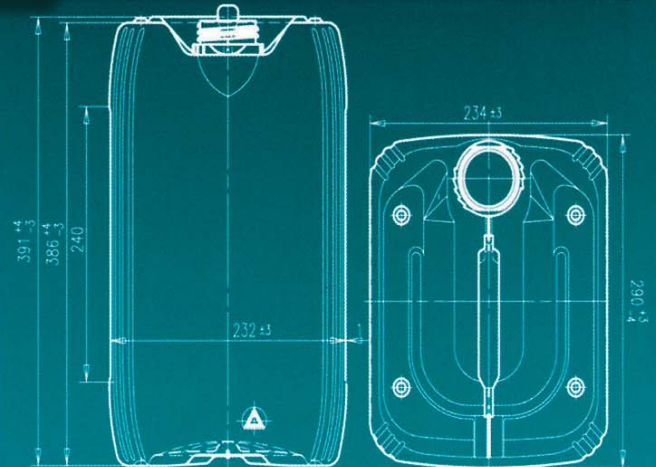

Verschluss-Ausführungen:

Garantverschluss	Ja
Engasungsverschluss	Ja
Kindergesicherter Verschluss	Ja