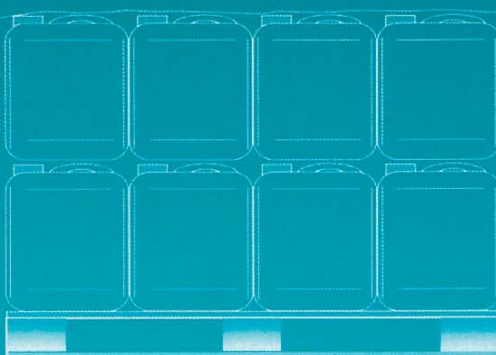

20 Liter A

Europalette 800 x 1200mm
stehend 6 Stck. in PE-Beutel, 12 Stck. je Lage

Regalpalette = 3Lagen hoch, 36 Stck. auf Palette, Palettenhöhe ca. 1350mm
oder

Turmpalette = 7 Lagen hoch, 84 Stck. auf Palette, Palettenhöhe ca. 2900mm

Kanister

Nennvolumen (Liter)	20
Überlauf-Volumen (ml)	21.800
Material	HDPE
Restentleerbarkeit	Ja
Etikettierfläche	Ja
Eingeprägte Literskala	Ja
Sichtstreifen	Ja
Blindenprägung	Ja

Verschluss-Ausführungen: